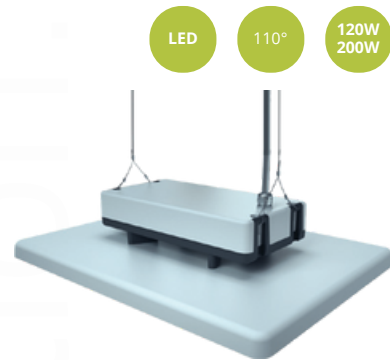

Teslux TPR TOP

Technické
informácie

OSRAM

CREE LED

Typ	Výkon	Farba svetla	UGR	Svetelný tok	Rozmery (d x š x v)	Hmotnosť
TSLX-TPR-TOP-60-120-U	120 W	4000 K, 5000 K	< 21	19200 lm	415 x 310 x 120 mm	5000g
TSLX-TPR-TOP-60-200-U	200 W	4000 K, 5000 K	< 21	32000 lm	487 x 362 x 120 mm	6500g

Parametre svietidla

Stupeň krytia:	IP65/IK10
Typ LED diód:	CREE LED
Napájací zdroj:	OSRAM
Vyžarovací uhol:	110°
Farba svetla:	4000 K
Svetelný tok:	160 lm/W
Index podania farieb:	Ra>80
UGR:	<21
Napájací zdroj:	AC 100 - 277 V
Účinník:	>0,95
Prevádzková teplota:	od -10°C do +50°C
Stmievateľnosť:	-
Životnosť:	50 000 hodín
Záruka:	60 mesiacov
Materiál:	Hliníkové telo
Denná doba svietenia:	>8 hodín