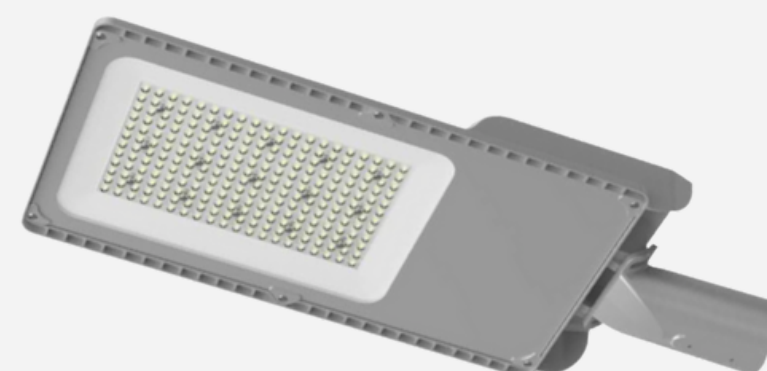

LED STREET LIGHT

meta series

Kvalita, atraktívny design, spoľahlivosť

STREET LIGHT META SERIES

Najmodernejšia technológia spojená s atraktívnym designom.

TECHNICKÉ PARAMETRE SVIETIDLA:

- **Výkon:** 18W - 200W
- **Svetelný tok:** 150lm /W
- **Farba:** 5000K
- **Stupeň krytia:** IP66, IK08
- **Prepáťová ochrana:** 6KV
- **CRI:** Ra>70
- **Driver:** Meanwell XLG
- **Materiál:** Hliníkové telo
- **LED:** Philips
- **Záruka:** 5 rokov
- **Prevádzková teplota:** -40°~50°C
- **Stmievateľnosť:** Ano - 50W

Pouličné osvetlenie je základnou súčasťou mestskej a vidieckej infraštruktúry. Osvetlenie pomáha vytvárať **bezpečné prostredie** pre chodcov aj vodičov. Naše pouličné osvetlenie v **najvyššej kvalite** poskytuje **spoľahlivú prevádzku** bez kompromisov.

Šošovka z PMMA tvrdeného skla

Hladký dizajn zadného krytu eliminuje riziko prachu a usadzovanie vtáčieho trusu

Nastaviteľný systém sklonu

Vertikálna inštalácia

Horizontálna inštalácia

Kontaktujte nás:

✉ kurak@teslux.sk