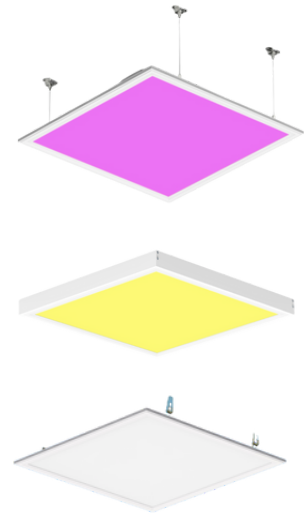

Teslux RGBCW LED Panel Tuya Wifi

LED 18 W
40 W

Technické
informácie

PHILIPS

Typ	Výkon	Farba svetla	Svetelný tok	Rozmery (d x š x v)	Hmotnosť
TSLX-PAN-RGBCW-18	18 W	Nastaviteľná - Tuya Wifi	1710 lm	295 x 295 x 11 mm	2500 g
TSLX-PAN-RGBCW-36	36 W	Nastaviteľná - Tuya Wifi	3420 lm	595 x 595 x 11 mm	3500 g
TSLX-PAN-RGBCW-36	40 W	Nastaviteľná - Tuya Wifi	3800 lm	295 x 1195 x 11 mm	3800 g
TSLX-PAN-RGBCW-36	40 W	Nastaviteľná - Tuya Wifi	3800 lm	595 x 1195 x 11 mm	6500 g

Parametre svietidla

Stupeň krytia:	IP20
Typ LED diód:	5050SMD LED
Napájací zdroj:	PHILIPS
Vyžarovací uhol:	120°
Farba svetla:	Nastaviteľná
Svetelný tok:	95 lm/W
Index podania farieb:	Ra>82
Napájací zdroj:	AC 200 - 240 V
Účinník:	>0,95
Prevádzková teplota:	od -40°C do +50°C
Stmievateľnosť:	Ano
Životnosť:	50 000 hodín
Záruka:	60 mesiacov
Materiál:	Hliník + PMMA + PA