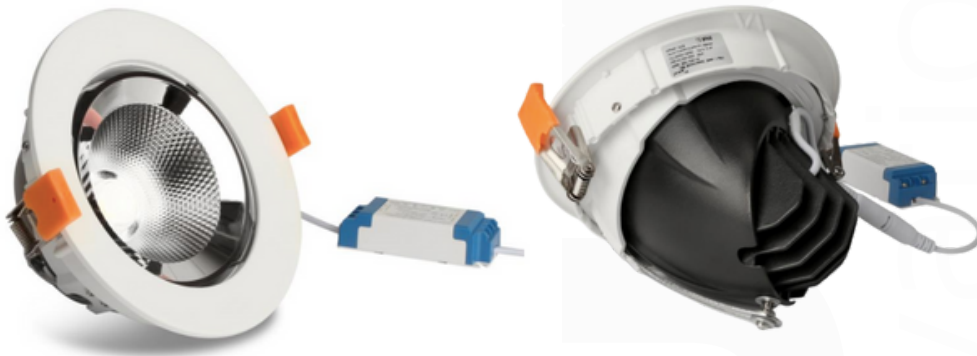

Teslux Downlight otočné

LED

120°

10 W
30 W

CCT
4000K

IP20

Ra
>80

AC
200-240V

CE

PF>0,95

-20°C
+50°C

50 000h

Technické
informácie

Typ	Výkon	Farba svetla	Svetelný tok	Rozmery	Montážny otvor	Hmotnosť
TSLX-ODL-140-10	10 W	3000 K, 4000 K	850 lm	140 x 120 mm	130 mm	200 g
TSLX-ODL-165-20	20 W	3000 K, 4000 K	1700 lm	165 x 140 mm	155 mm	250 g
TSLX-ODL-200-30	30 W	3000 K, 4000 K	2550 lm	200 x 155 mm	185 mm	300 g

Parametre svietidla

Stupeň krytia:	IP20
Typ LED diód:	COB
Napájací zdroj:	
Vyžarovací uhol:	120°
Farba svetla:	3000, 4000 K, 6000 K
Svetelný tok:	85 lm/W
Index podania farieb:	Ra>80
Napájací zdroj:	AC 200 - 240 V
Účinník:	>0,95
Prevádzková teplota:	od -20°C do +50°C
Stmievateľnosť:	-