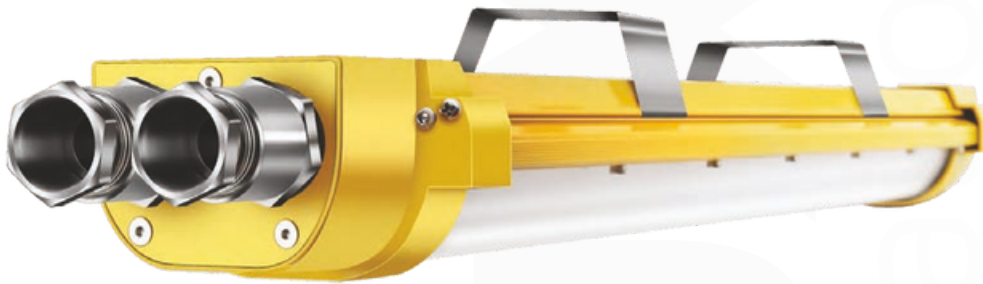

## Teslux Atex light do výbušného prostredia

Zóna 1  
Zóna 21

Zóna 2  
Zóna 22

LED

120°

40-60W

Technické  
informácie

bridgelux®

Typ	Výkon	Farba svetla	Svetelný tok	Rozmery (d x š x v)	Hmotnosť
TSLX-A-130-40	40 W	5000 K	5600 lm	735 x 115 x 63 mm	3300 g
TSLX-A-130-60	60 W	5000 K	8400 lm	1325 x 115 x 63 mm	4700 g

### Parametre svietidla

<b>Stupeň krytia:</b>	IP65, IK10
<b>Typ LED diód:</b>	Bridgelux
<b>Napájací zdroj:</b>	Lifud
<b>Výžarovací uhol:</b>	120°
<b>Farba svetla:</b>	5000 K
<b>Svetelný tok:</b>	140 lm/W
<b>Index podania farieb:</b>	Ra≥80
<b>Napájací zdroj:</b>	AC 220 - 240V 50-60Hz
<b>Účinník:</b>	>0,95
<b>Prevádzková teplota:</b>	od -25°C do +45°C
<b>Životnosť:</b>	50 000 hodín
<b>Záruka:</b>	60 mesiacov
<b>Materiál:</b>	Hliníkové telo
<b>Iné:</b>	ATEX svetidlo do výbušného prostredia