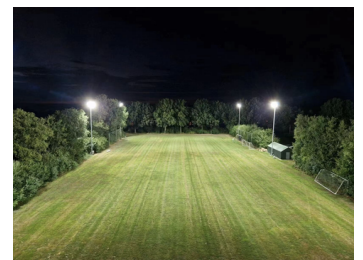

TESLUX, s.r.o.

Bardoňovo 76, 941 49 Bardoňovo
+421 911 354 285, kurak@teslux.sk